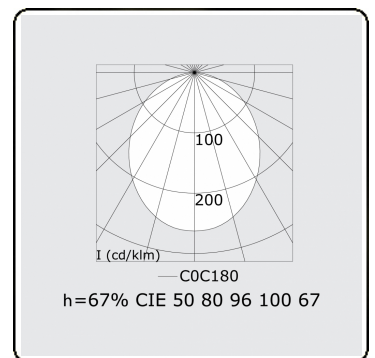

Lichttechnische Daten

UGR	25,7/26,0
CIE Fluxcode	50 80 96 100 67

Abmessungen

A	564 mm
---	--------

Bemerkungen

satiniertes LED Diffusor 150mA Notmodul Autonomie 1 Stunde

Diese Leuchte enthält eingebaute LED-Lampen.