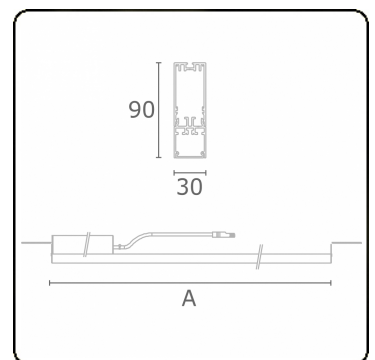

Lichttechnische Daten

UGR	25,7/26,0
CIE Fluxcode	50 80 96 100 67

Abmessungen

A	564 mm
---	--------

Bemerkungen

satiniertes LED Diffusor 150mA Notmodul Autonomie 1 Stunde

Diese Leuchte enthält eingebaute LED-Lampen.