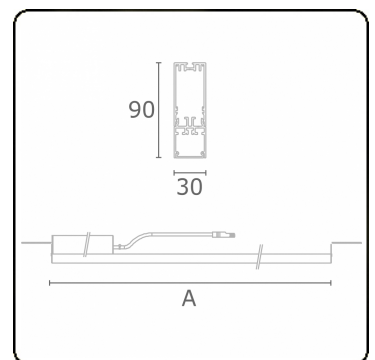

**Lichttechnische Daten**

UGR	25,7/26,0
CIE Fluxcode	50 80 96 100 67

**Abmessungen**

A	844 mm
---	--------

**Bemerkungen**

satiniertes LED Diffusor 150mA Notmodul Autonomie 1 Stunde

**ENERGY**

Verrijgbaar op aanvraag.