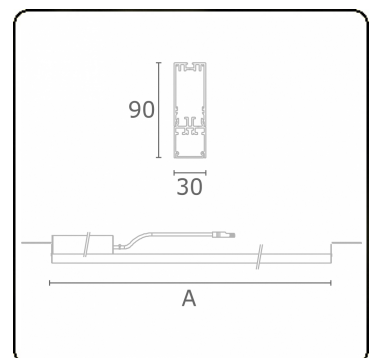

**Lichttechnische gegevens**

UGR	28,0/28,3
CIE Fluxcode	50 80 96 100 67

**Afmetingen**

A	564 mm
---	--------

**Opmerkingen**

satiné - HO 325mA - Noodmodule 1 uur autonomie - RAL

**ENERGY**

Verrijgbaar op aanvraag.