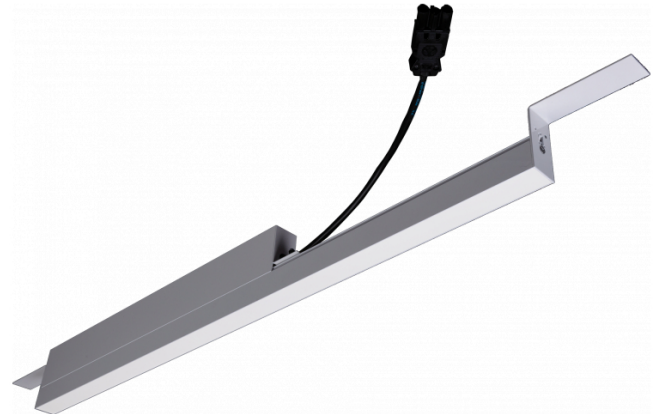

Rekta 30 SAPP - satiné - HO 325mA - Nood - RAL  
07.23001623-9999

**Armaturegegevens**

Montage	Plafondinbouw
Lichtuittreding	Direct
Afscherming	satiné plexi
Beschermingsgraad	IP 20
Behuizing	Aluminium
Afwerking	RAL kleur naar keuze
Keurmerken	CE, ISO 9001

**Elektrische Gegevens**

Veiligheidsklasse	I
Voeding	230V
Voorschakelapparaat	Stroomvoeding
Noodset	1 uur - zelftest

**Lampgegevens**

Lamptype	LED 3000K
Wattage	7,1W
Bruto lichtstroom	2690
Armatuur vermogen	15,7W
Aantal	2
Levensduur LED module	L80/B10 > 72000h
Kleurtolerantie	MacAdam 3
CRI	>80

**Lichttechnische gegevens**

UGR	28,0/28,3
CIE Fluxcode	50 80 96 100 67

**Afmetingen**

A	564 mm
---	--------

**Opmerkingen**

satiné - HO 325mA - Noodmodule 1 uur autonomie - RAL

**ENERGY**

Verrijgbaar op aanvraag.