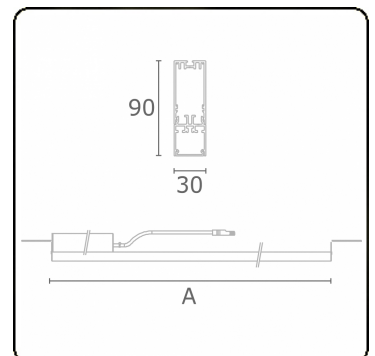

Lichttechnische Daten

UGR	28,0/28,3
CIE Fluxcode	50 80 96 100 67

Abmessungen

A	564 mm
---	--------

Bemerkungen

satiniertes LED Diffusor 325mA Notmodul Autonomie 1 Stunde

ENERGY

Verrijgbaar op aanvraag.