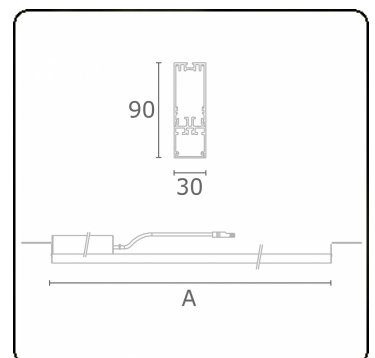

Lichttechnische Daten

UGR	28,0/28,3
CIE Fluxcode	50 80 96 100 67

Abmessungen

A	844 mm
---	--------

Bemerkungen

satiniertes LED Diffusor 325mA Notmodul Autonomie 1 Stunde

ENERGY

Verrijgbaar op aanvraag.