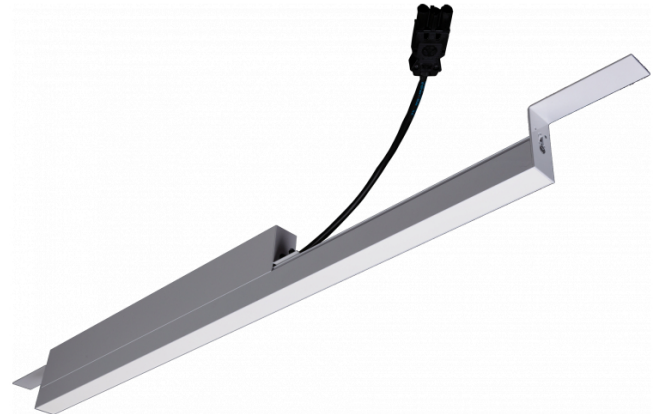

Rekta 30 SAPP - satiné - HO 325mA - Nood - RAL  
07.23001624-9999

**Armaturegegevens**

Montage	Plafondinbouw
Lichtuittreding	Direct
Afscherming	satiné plexi
Beschermingsgraad	IP 20
Behuizing	Aluminium
Afwerking	RAL kleur naar keuze
Keurmerken	CE, ISO 9001

**Elektrische Gegevens**

Veiligheidsklasse	I
Voeding	230V
Voorschakelapparaat	Stroomvoeding
Noodset	1 uur - zelftest

**Lampgegevens**

Lamptype	LED 4000K
Wattage	7,2W
Bruto lichtstroom	2680
Armatuur vermogen	15,8W
Aantal	2
Levensduur LED module	L80/B10 > 72000h
Kleurtolerantie	MacAdam 3
CRI	>80

**Lichttechnische gegevens**

UGR	28,0/28,3
CIE Fluxcode	50 80 96 100 67

**Afmetingen**

A	564 mm
---	--------

**Opmerkingen**

satiné - HO 325mA - Noodmodule 1 uur autonomie - RAL

**ENERGY**

Verrijgbaar op aanvraag.