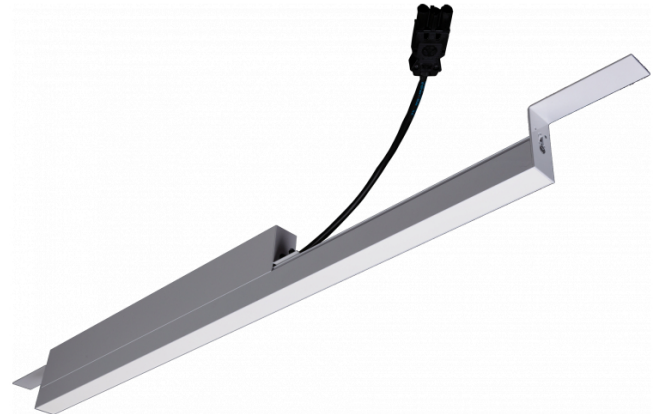

Rekta 30 SAPP - satiné - HO 325mA - Nood - RAL
07.23001634-9999

Armatuurgegevens

Montage	Plafondinbouw
Lichtuittreding	Direct
Afscherming	satiné plexi
Beschermingsgraad	IP 20
Behuizing	Aluminium
Afwerking	RAL kleur naar keuze
Keurmerken	CE, ISO 9001

Elektrische Gegevens

Veiligheidsklasse	I
Voeding	230V
Voorschakelapparaat	Stroomvoeding
Noodset	1 uur - zelftest

Lampgegevens

Lamptype	LED 4000K
Wattage	7,2W
Bruto lichtstroom	4020
Armatuur vermogen	23,8W
Aantal	3
Levensduur LED module	L80/B10 > 72000h
Kleurtolerantie	MacAdam 3
CRI	>80

Lichttechnische gegevens

UGR	28,0/28,3
CIE Fluxcode	50 80 96 100 67

Afmetingen

A	844 mm
---	--------

Opmerkingen

satiné - HO 325mA - Noodmodule 1 uur autonomie - RAL

ENERGY

Verkrijgbaar op aanvraag.