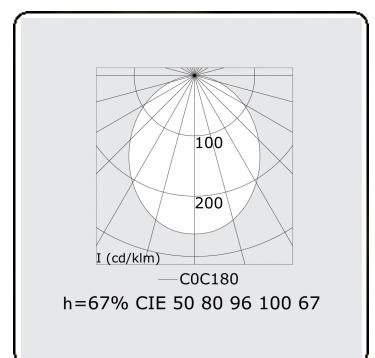

Elektrische Gegevens

Veiligheidsklasse	I
Voeding	230V
Voorschakelapparaat	Stroomvoeding
Noodset	1 uur - zelftest

Lampgegevens

Lamptype	LED 4000K
Wattage	7,2W
Bruto lichtstroom	4020
Armatuur vermogen	23,8W
Aantal	3
Levensduur LED module	L80/B10 > 72000h
Kleurtolerantie	MacAdam 3
CRI	>80

Lichttechnische gegevens

UGR	28,0/28,3
CIE Fluxcode	50 80 96 100 67

Afmetingen

A	844 mm
---	--------

Opmerkingen

satiné - HO 325mA - Noodmodule 1 uur autonomie - RAL

ENERGY

Verkrijgbaar op aanvraag.