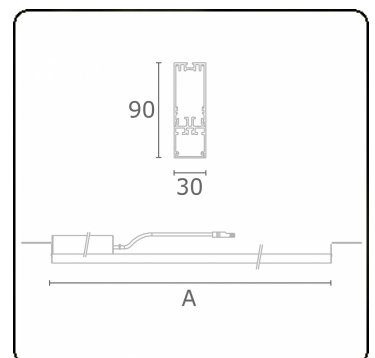

Lichttechnische gegevens

UGR	28,0/28,3
CIE Fluxcode	50 80 96 100 67

Afmetingen

A	844 mm
---	--------

Opmerkingen

satiné - HO 325mA - Noodmodule 1 uur autonomie - RAL

ENERGY

Verrijgbaar op aanvraag.