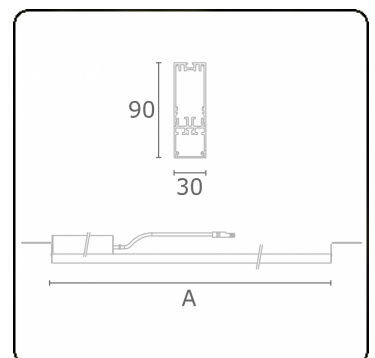

Lichttechnische gegevens

UGR	28,0/28,3
CIE Fluxcode	50 80 96 100 67

Afmetingen

A	844 mm
---	--------

Opmerkingen

satiné - HO 325mA - Noodmodule 1 uur autonomie - RAL

ENERGY

Verkrijgbaar op aanvraag.