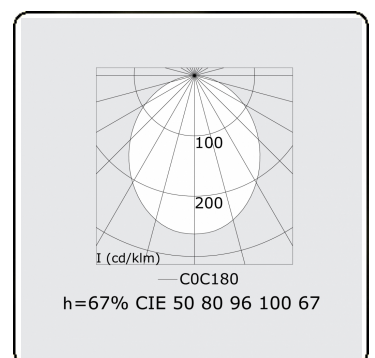

Elektrische Gegevens

Veiligheidsklasse	I
Voeding	230V
Voorschakelapparaat	Stroomvoeding
Noodset	1 uur - zelftest

Lampgegevens

Lamptype	LED 4000K
Wattage	7,2W
Bruto lichtstroom	4020
Armatuur vermogen	23,8W
Aantal	3
Levensduur LED module	L80/B10 > 72000h
Kleurtolerantie	MacAdam 3
CRI	>80

Lichttechnische gegevens

UGR	28,0/28,3
CIE Fluxcode	50 80 96 100 67

Afmetingen

A	844 mm
---	--------

Opmerkingen

satiné - HO 325mA - Noodmodule 1 uur autonomie - RAL

ENERGY

Verrijgbaar op aanvraag.