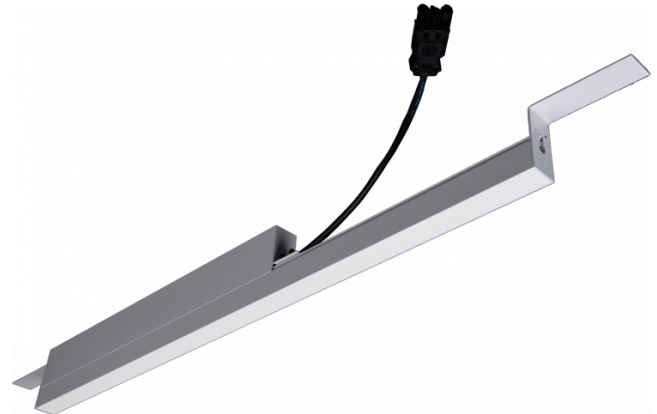

Rekta 30 SAPP - satiné - HO 325mA - Nood - RAL
07.23005643-9999

Armatuurgegevens

| | |
|-------------------|----------------------|
| Montage | Plafondinbouw |
| Lichtuittreding | Direct |
| Afscherming | satiné plexi |
| Beschermingsgraad | IP 20 |
| Behuizing | Aluminium |
| Afwerking | RAL kleur naar keuze |
| Keurmerken | CE, ISO 9001 |

Lichttechnische gegevens

| | |
|--------------|-----------------|
| UGR | 28,0/28,3 |
| CIE Fluxcode | 50 80 96 100 67 |

Afmetingen

| | |
|---|---------|
| A | 1124 mm |
|---|---------|

Opmerkingen

satiné - HO 325mA - Noodmodule 1 uur autonomie - RAL