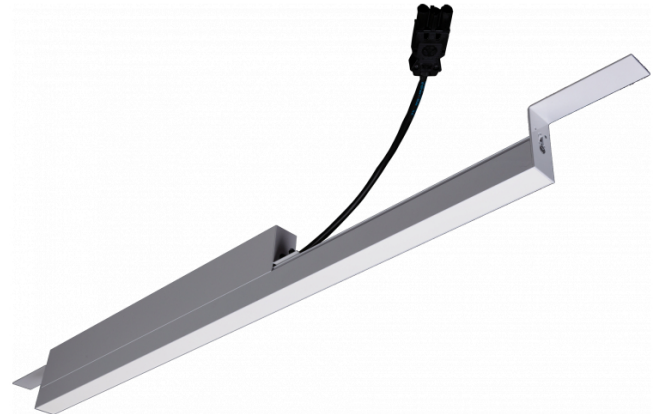

Rekta 30 SAPP - satiné - HO 325mA - Nood - RAL
07.23005663-9999

Armaturegegevens

Montage	Plafondinbouw
Lichtuittreding	Direct
Afscherming	satiné plexi
Beschermingsgraad	IP 20
Behuizing	Aluminium
Afwerking	RAL kleur naar keuze
Keurmerken	CE, ISO 9001

Elektrische Gegevens

Veiligheidsklasse	I
Voeding	230V
Voorschakelapparaat	Stroomvoeding DALI/TD
Noodset	1 uur - zelftest DALI

Lampgegevens

Lamptype	LED 3000K
Wattage	7,2W
Bruto lichtstroom	7680
Armatuur vermogen	47,5W
Aantal	6
Levensduur LED module	L80/B10 > 72000h
Kleurtolerantie	MacAdam 3
CRI	>80

Lichttechnische gegevens

UGR	28,0/28,3
CIE Fluxcode	50 80 96 100 67

Afmetingen

A	1684 mm
---	---------

Opmerkingen

satiné - HO 325mA - Noodmodule 1 uur autonomie - RAL

ENERGY

Verrijgbaar op aanvraag.