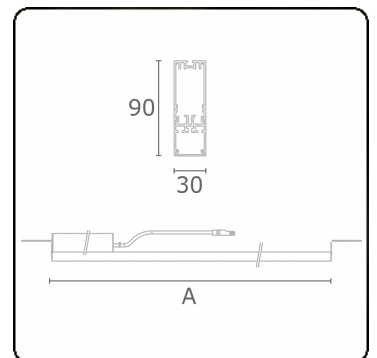

Photometric details

UGR	28,0/28,3
CIE Fluxcode	50 80 96 100 67

Dimensions

A	1684 mm
---	---------

Remarks

satin LED diffusor 325mA emergency module autonomy 1 hour

ENERGY

Verrijgbaar op aanvraag.