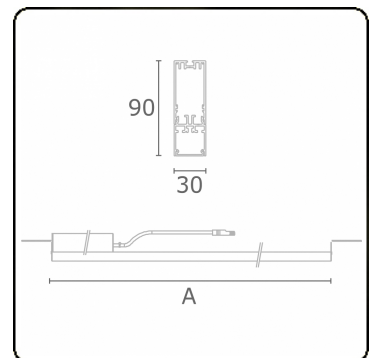

Photometric details

UGR	28,0/28,3
CIE Fluxcode	50 80 96 100 67

Dimensions

A	1964 mm
---	---------

Remarks

satin LED diffuser 325mA emergency module autonomy 1 hour

ENERGY

Verrijgbaar op aanvraag.