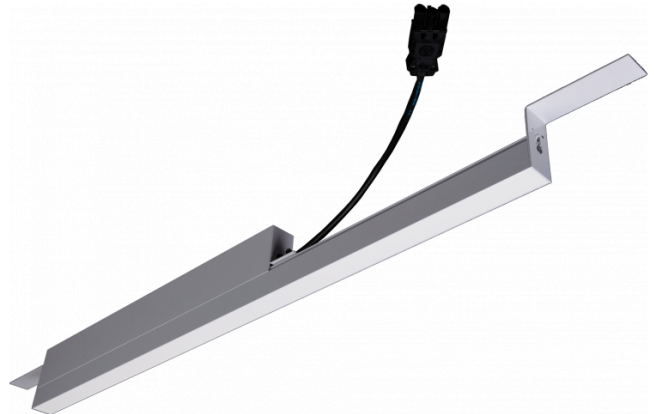

Rekta 30 SAPP - satiné - HO 325mA - Nood - RAL  
07.23005683-9999

**Armaturegegevens**

Montage	Plafondinbouw
Lichtuittreding	Direct
Afscherming	satiné plexi
Beschermingsgraad	IP 20
Behuizing	Aluminium
Afwerking	RAL kleur naar keuze
Keurmerken	CE, ISO 9001

**Elektrische Gegevens**

Veiligheidsklasse	I
Voeding	230V
Voorschakelapparaat	Stroomvoeding DALI/TD
Noodset	1 uur - zelftest DALI

**Lampgegevens**

Lamptype	LED 3000K
Wattage	7,2W
Bruto lichtstroom	10240
Armatuur vermogen	63,4W
Aantal	8
Levensduur LED module	L80/B10 > 72000h
Kleurtolerantie	MacAdam 3
CRI	>80

**Lichttechnische gegevens**

UGR	28,0/28,3
CIE Fluxcode	50 80 96 100 67

**Afmetingen**

A	2244 mm
---	---------

**Opmerkingen**

satiné - HO 325mA - Noodmodule 1 uur autonomie - RAL

**ENERGY**

Verrijgbaar op aanvraag.