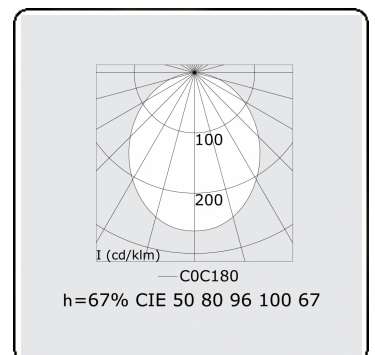

**Lichttechnische gegevens**

UGR	28,0/28,3
CIE Fluxcode	50 80 96 100 67

**Afmetingen**

A	2244 mm
---	---------

**Opmerkingen**

satiné - HO 325mA - Noodmodule 1 uur autonomie - RAL

**ENERGY**

Verrijgbaar op aanvraag.