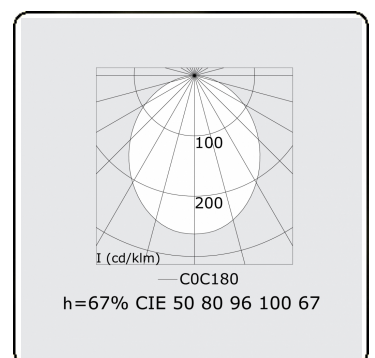

Lichttechnische gegevens

UGR	28,0/28,3
CIE Fluxcode	50 80 96 100 67

Afmetingen

A	2244 mm
---	---------

Opmerkingen

satiné - HO 325mA - Noodmodule 1 uur autonomie - RAL

ENERGY

Verrijgbaar op aanvraag.