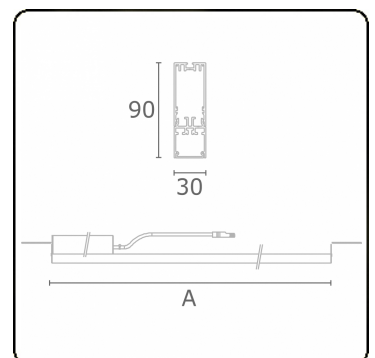

**Lichttechnische gegevens**

UGR	28,0/28,3
CIE Fluxcode	50 80 96 100 67

**Afmetingen**

A	2244 mm
---	---------

**Opmerkingen**

satiné - HO 325mA - Noodmodule 1 uur autonomie - RAL

**ENERGY**

Verrijgbaar op aanvraag.