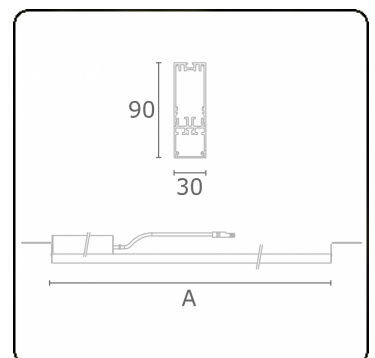

Lichttechnische Daten

UGR	28,0/28,3
CIE Fluxcode	50 80 96 100 67

Abmessungen

A	2244 mm
---	---------

Bemerkungen

satiniertes LED Diffusor 325mA Notmodul Autonomie 1 Stunde

ENERGY

Verrijgbaar op aanvraag.