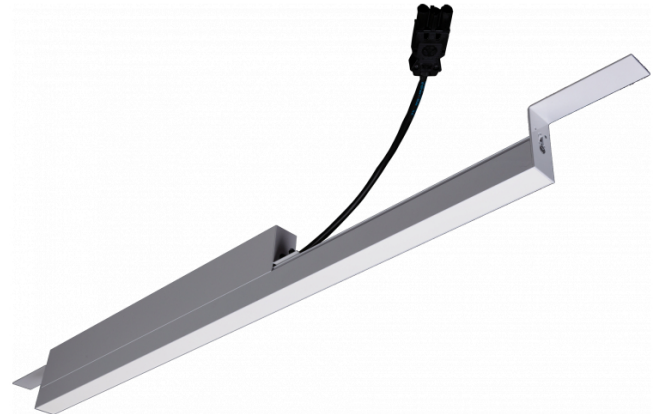

Rekta 30 SAPP - satiniert - HO 325mA - Not - RAL
07.23005683-9999

Leuchtendaten

Montage	Deckeneinbau
Lichtaustritt	Direkt
Leuchten Abdeckung	satinierte Abdeckung
Schutzgrad	IP 20
Gehäuse	Aluminium
Verarbeitung	RAL Farbe nach Wahl
Prüfzeichen	CE, ISO 9001

Elektrische Eigenschaften

Schutzklasse	I
Einspeisung	230V
Vorschaltgerät	Treiber/Stromgesteuert DALI/TD
Notmodul	Autonomie 1 Stunde DALI

Lampeneigenschaften

Lamptyp	LED 3000K
Wattleistung	7,2W
Brutto Lichtstrom	10240
Lichtleistung Leuchte	63,4W
Anzahl	8
Lebensdauer LED Modul	L80/B10 > 72000h
Farbtoleranz	MacAdam 3
CRI	>80

Lichttechnische Daten

UGR	28,0/28,3
CIE Fluxcode	50 80 96 100 67

Abmessungen

A	2244 mm
---	---------

Bemerkungen

satiniertes LED Diffusor 325mA Notmodul Autonomie 1 Stunde

ENERGY

Verrijgbaar op aanvraag.