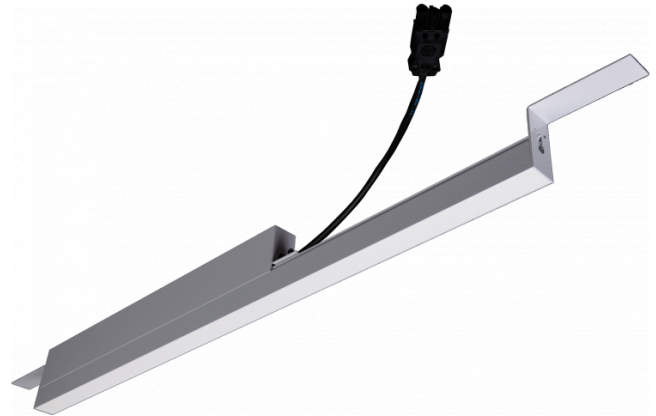

Rekta 30 SAPP - satiné - HO 325mA - Nood - RAL
07.23005693-9999

Armatuurgegevens

Montage	Plafondinbouw
Lichtuittreding	Direct
Afscherming	satiné plexi
Beschermingsgraad	IP 20
Behuizing	Aluminium
Afwerking	RAL kleur naar keuze
Keurmerken	CE, ISO 9001

Elektrische Gegevens

Veiligheidsklasse	I
Voeding	230V
Voorschakelapparaat	Stroomvoeding DALI/TD
Noodset	1 uur - zelftest DALI

Lampgegevens

Lamptype	LED 3000K
Wattage	7,2W
Bruto lichtstroom	11520
Armatuur vermogen	71,3W
Aantal	9
Levensduur LED module	L80/B10 > 72000h
Kleurtolerantie	MacAdam 3
CRI	>80

Lichttechnische gegevens

UGR	28,0/28,3
CIE Fluxcode	50 80 96 100 67

Afmetingen

A	2524 mm
---	---------

Opmerkingen

satiné - HO 325mA - Noodmodule 1 uur autonomie - RAL

ENERGY

Verrijgbaar op aanvraag.
Disponible sur demande.
Available on request.
Auf Anfrage.