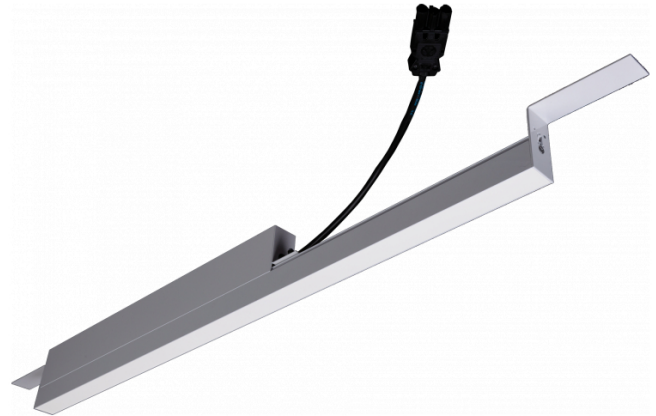

Rekta 30 SAPP - satiné - HO 325mA - Nood - RAL
07.23005693-9999

Armaturegegevens

Montage	Plafondinbouw
Lichtuittreding	Direct
Afscherming	satiné plexi
Beschermingsgraad	IP 20
Behuizing	Aluminium
Afwerking	RAL kleur naar keuze
Keurmerken	CE, ISO 9001

Elektrische Gegevens

Veiligheidsklasse	I
Voeding	230V
Voorschakelapparaat	Stroomvoeding DALI/TD
Noodset	1 uur - zelftest DALI

Lampgegevens

Lamptype	LED 3000K
Wattage	7,2W
Bruto lichtstroom	11520
Armatuur vermogen	71,3W
Aantal	9
Levensduur LED module	L80/B10 > 72000h
Kleurtolerantie	MacAdam 3
CRI	>80

Lichttechnische gegevens

UGR	28,0/28,3
CIE Fluxcode	50 80 96 100 67

Afmetingen

A	2524 mm
---	---------

Opmerkingen

satiné - HO 325mA - Noodmodule 1 uur autonomie - RAL

ENERGY

Verrijgbaar op aanvraag.