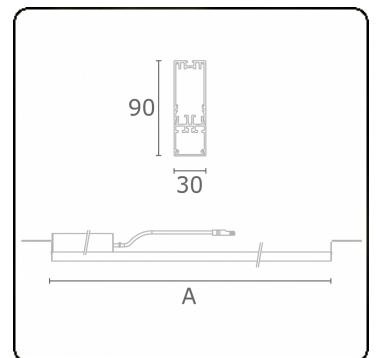

Photometric details

UGR	28,0/28,3
CIE Fluxcode	50 80 96 100 67

Dimensions

A	2524 mm
---	---------

Remarks

satin LED diffusor 325mA emergency module autonomy 1 hour

ENERGY

Verrijgbaar op aanvraag.