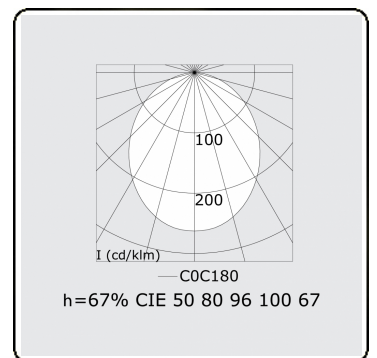

**Photometric details**

UGR	28,0/28,3
CIE Fluxcode	50 80 96 100 67

**Dimensions**

A	2524 mm
---	---------

**Remarks**

satin LED diffusor 325mA emergency module autonomy 1 hour

**ENERGY**

Verrijgbaar op aanvraag.