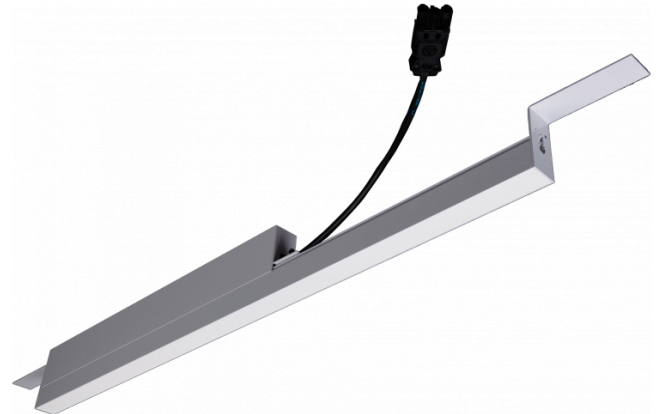

Rekta 30 SAPP - satiné - HO 325mA - Nood - RAL
07.23005603-9999

Armatuurgegevens

Montage	Plafondinbouw
Lichtuittreding	Direct
Afscherming	satiné plexi
Beschermingsgraad	IP 20
Behuizing	Aluminium
Afwerking	RAL kleur naar keuze
Keurmerken	CE, ISO 9001

Elektrische Gegevens

Veiligheidsklasse	I
Voeding	230V
Voorschakelapparaat	Stroomvoeding DALI/TD
Noodset	1 uur - zelftest DALI

Lampgegevens

Lamptype	LED 3000K
Wattage	7,2W
Bruto lichtstroom	12800
Armatuur vermogen	79,2W
Aantal	10
Levensduur LED module	L80/B10 > 72000h
Kleurtolerantie	MacAdam 3
CRI	>80

Lichttechnische gegevens

UGR	28,0/28,3
CIE Fluxcode	50 80 96 100 67

Afmetingen

A	2804 mm
---	---------

Opmerkingen

satiné - HO 325mA - Noodmodule 1 uur autonomie - RAL

ENERGY

A
 Verkrijgbaar op aanvraag.
B
 Disponible sur demande.
C
D
 Available on request.
E
F
 Auf Anfrage.
G