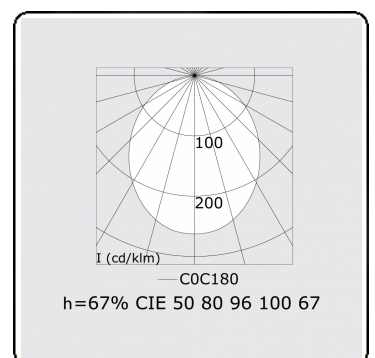

Elektrische Gegevens

Veiligheidsklasse	I
Voeding	230V
Voorschakelapparaat	Stroomvoeding DALI/TD
Noodset	1 uur - zelftest DALI

Lampgegevens

Lamptype	LED 3000K
Wattage	7,2W
Bruto lichtstroom	12800
Armatuur vermogen	79,2W
Aantal	10
Levensduur LED module	L80/B10 > 72000h
Kleurtolerantie	MacAdam 3
CRI	>80

Lichttechnische gegevens

UGR	28,0/28,3
CIE Fluxcode	50 80 96 100 67

Afmetingen

A	2804 mm
---	---------

Opmerkingen

satiné - HO 325mA - Noodmodule 1 uur autonomie - RAL

ENERGY

A
 Verkrijgbaar op aanvraag.
B
 Disponible sur demande.
C
D
 Available on request.
E
F
 Auf Anfrage.
G