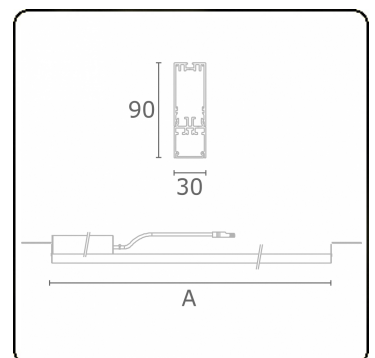

Lichttechnische gegevens

UGR	28,0/28,3
CIE Fluxcode	50 80 96 100 67

Afmetingen

A	2804 mm
---	---------

Opmerkingen

satiné - HO 325mA - Noodmodule 1 uur autonomie - RAL

ENERGY

A
 Verkrijgbaar op aanvraag.
B
 Disponible sur demande.
C
D
 Available on request.
E
F
 Auf Anfrage.
G