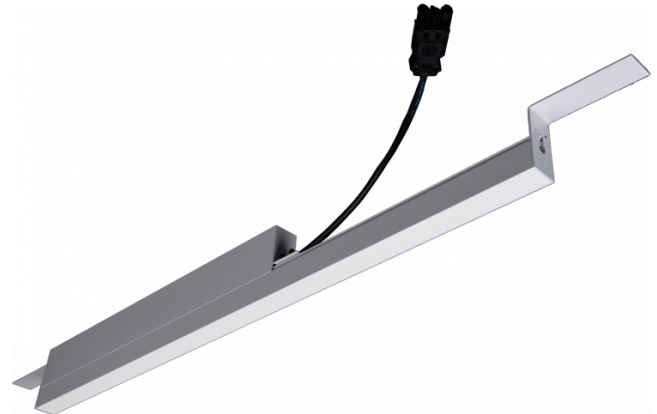

Rekta 30 SAPP - satiné - HO 325mA - Nood - RAL  
07.23005644-9999

**Armaturegegevens**

Montage	Plafondinbouw
Lichtuittreding	Direct
Afscherming	satiné plexi
Beschermingsgraad	IP 20
Behuizing	Aluminium
Afwerking	RAL kleur naar keuze
Keurmerken	CE, ISO 9001

**Elektrische Gegevens**

Veiligheidsklasse	I
Voeding	230V
Voorschakelapparaat	Stroomvoeding DALI/TD
Noodset	1 uur - zelftest DALI

**Lampgegevens**

Lamptype	LED 4000K
Wattage	7,2W
Bruto lichtstroom	5360
Armatuur vermogen	31,7W
Aantal	4
Levensduur LED module	L80/B10 > 72000h
Kleurtolerantie	MacAdam 3
CRI	>80

**Lichttechnische gegevens**

UGR	28,0/28,3
CIE Fluxcode	50 80 96 100 67

**Afmetingen**

A	1124 mm
---	---------

**Opmerkingen**

satiné - HO 325mA - Noodmodule 1 uur autonomie - RAL

**ENERGY**

Verrijgbaar op aanvraag.