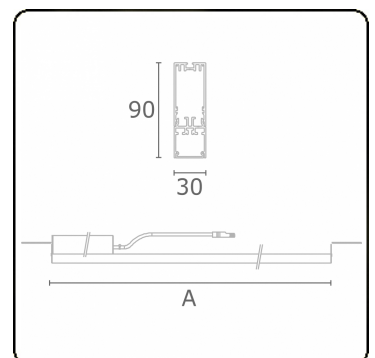

Lichttechnische gegevens

UGR	28,0/28,3
CIE Fluxcode	50 80 96 100 67

Afmetingen

A	1404 mm
---	---------

Opmerkingen

satiné - HO 325mA - Noodmodule 1 uur autonomie - RAL

ENERGY

Verrijgbaar op aanvraag.