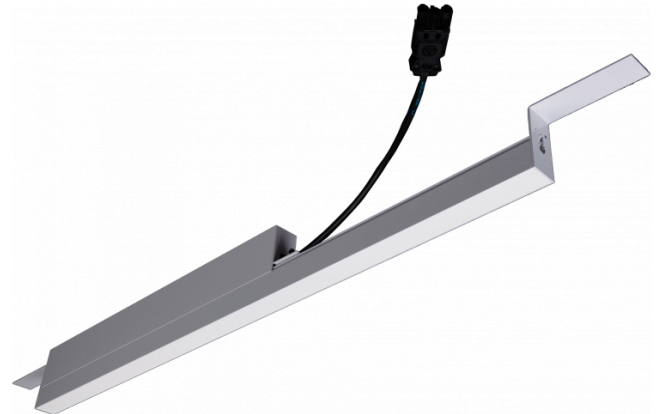

Rekta 30 SAPP - satiné - HO 325mA - Nood - RAL
07.23005654-9999

Armatuurgegevens

Montage	Plafondinbouw
Lichtuittreding	Direct
Afscherming	satiné plexi
Beschermingsgraad	IP 20
Behuizing	Aluminium
Afwerking	RAL kleur naar keuze
Keurmerken	CE, ISO 9001

Elektrische Gegevens

Veiligheidsklasse	I
Voeding	230V
Voorschakelapparaat	Stroomvoeding DALI/TD
Noodset	1 uur - zelftest DALI

Lampgegevens

Lamptype	LED 4000K
Wattage	7,2W
Bruto lichtstroom	6700
Armatuur vermogen	39,6W
Aantal	5
Levensduur LED module	L80/B10 > 72000h
Kleurtolerantie	MacAdam 3
CRI	>80

Lichttechnische gegevens

UGR	28,0/28,3
CIE Fluxcode	50 80 96 100 67

Afmetingen

A	1404 mm
---	---------

Opmerkingen

satiné - HO 325mA - Noodmodule 1 uur autonomie - RAL

ENERGY

A
 Verkrijgbaar op aanvraag.
B
 Disponible sur demande.
C
D
 Available on request.
E
F
 Auf Anfrage.
G