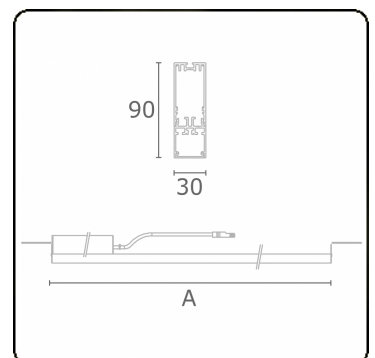

Lichttechnische gegevens

UGR	28,0/28,3
CIE Fluxcode	50 80 96 100 67

Afmetingen

A	1404 mm
---	---------

Opmerkingen

satiné - HO 325mA - Noodmodule 1 uur autonomie - RAL

ENERGY

A
 Verkrijgbaar op aanvraag.
B
 Disponible sur demande.
C
D
 Available on request.
E
F
 Auf Anfrage.
G