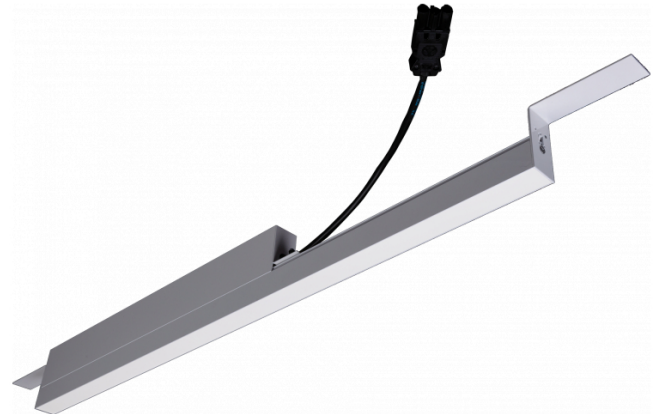

Rekta 30 SAPP - satiné - HO 325mA - Nood - RAL
07.23005654-9999

Armatuurgegevens

Montage	Plafondinbouw
Lichtuittreding	Direct
Afscherming	satiné plexi
Beschermingsgraad	IP 20
Behuizing	Aluminium
Afwerking	RAL kleur naar keuze
Keurmerken	CE, ISO 9001

Elektrische Gegevens

Veiligheidsklasse	I
Voeding	230V
Voorschakelapparaat	Stroomvoeding DALI/TD
Noodset	1 uur - zelftest DALI

Lampgegevens

Lamptype	LED 4000K
Wattage	7,2W
Bruto lichtstroom	6700
Armatuur vermogen	39,6W
Aantal	5
Levensduur LED module	L80/B10 > 72000h
Kleurtolerantie	MacAdam 3
CRI	>80

Lichttechnische gegevens

UGR	28,0/28,3
CIE Fluxcode	50 80 96 100 67

Afmetingen

A	1404 mm
---	---------

Opmerkingen

satiné - HO 325mA - Noodmodule 1 uur autonomie - RAL

ENERGY

Verrijgbaar op aanvraag.