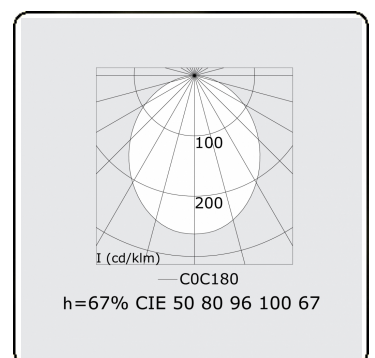

**Elektrische Gegevens**

Veiligheidsklasse	I
Voeding	230V
Voorschakelapparaat	Stroomvoeding DALI/TD
Noodset	1 uur - zelftest DALI

**Lampgegevens**

Lamptype	LED 4000K
Wattage	7,2W
Bruto lichtstroom	7680
Armatuur vermogen	47,5W
Aantal	6
Levensduur LED module	L80/B10 > 72000h
Kleurtolerantie	MacAdam 3
CRI	>80

**Lichttechnische gegevens**

UGR	28,0/28,3
CIE Fluxcode	50 80 96 100 67

**Afmetingen**

A	1684 mm
---	---------

**Opmerkingen**

satiné - HO 325mA - Noodmodule 1 uur autonomie - RAL

**ENERGY**

A  
 Verkrijgbaar op aanvraag.  
B  
 Disponible sur demande.  
C  
D  
 Available on request.  
E  
F  
 Auf Anfrage.  
G