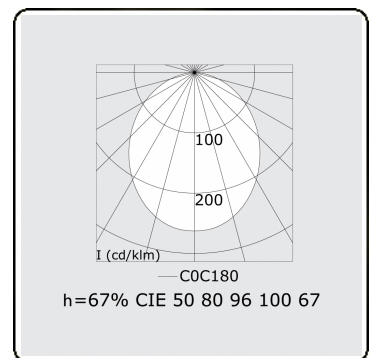

**Photometric details**

UGR	28,0/28,3
CIE Fluxcode	50 80 96 100 67

**Dimensions**

A	1684 mm
---	---------

**Remarks**

satin LED diffusor    325mA    emergency module autonomy 1 hour

**ENERGY**

Verrijgbaar op aanvraag.