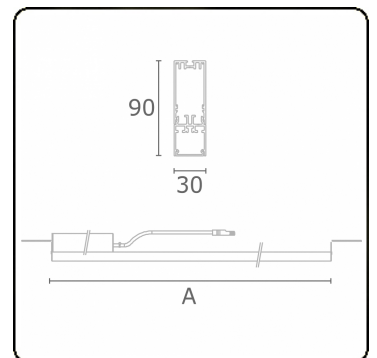

**Photometric details**

UGR	28,0/28,3
CIE Fluxcode	50 80 96 100 67

**Dimensions**

A	1684 mm
---	---------

**Remarks**

satin LED diffusor    325mA    emergency module autonomy 1 hour

**ENERGY**

Verrijgbaar op aanvraag.