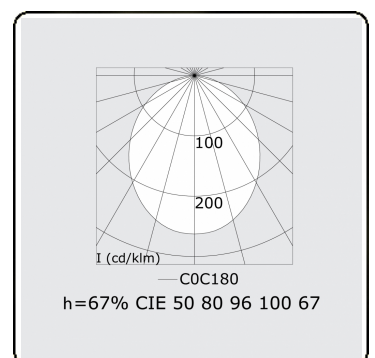

Elektrische Gegevens

Veiligheidsklasse	I
Voeding	230V
Voorschakelapparaat	Stroomvoeding DALI/TD
Noodset	1 uur - zelftest DALI

Lampgegevens

Lamptype	LED 4000K
Wattage	7,2W
Bruto lichtstroom	9380
Armatuur vermogen	55,4W
Aantal	7
Levensduur LED module	L80/B10 > 72000h
Kleurtolerantie	MacAdam 3
CRI	>80

Lichttechnische gegevens

UGR	28,0/28,3
CIE Fluxcode	50 80 96 100 67

Afmetingen

A	1964 mm
---	---------

Opmerkingen

satiné - HO 325mA - Noodmodule 1 uur autonomie - RAL

ENERGY

Verrijgbaar op aanvraag.