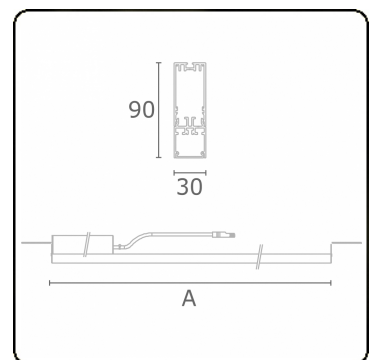

Lichttechnische gegevens

UGR	28,0/28,3
CIE Fluxcode	50 80 96 100 67

Afmetingen

A	2524 mm
---	---------

Opmerkingen

satiné - HO 325mA - Noodmodule 1 uur autonomie - RAL

ENERG

Verrijgbaar op aanvraag.