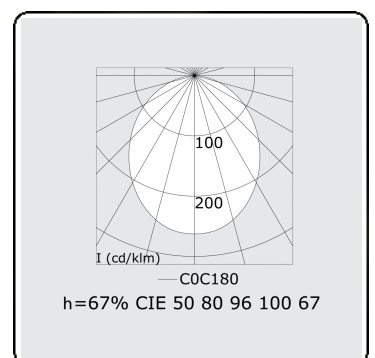

**Lichttechnische gegevens**

UGR	28,0/28,3
CIE Fluxcode	50 80 96 100 67

**Afmetingen**

A	2804 mm
---	---------

**Opmerkingen**

satiné - HO 325mA - Noodmodule 1 uur autonomie - RAL

**ENERGY**

Verkrijgbaar op aanvraag.