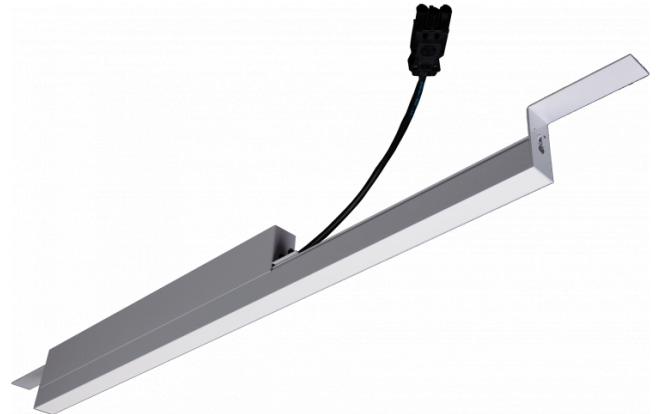

Rekta 30 SAPP - satiné - HO 325mA - Nood - RAL  
07.23005604-9999

**Armatuurgegevens**

Montage	Plafondinbouw
Lichtuittreding	Direct
Afscherming	satiné plexi
Beschermingsgraad	IP 20
Behuizing	Aluminium
Afwerking	RAL kleur naar keuze
Keurmerken	CE, ISO 9001

**Elektrische Gegevens**

Veiligheidsklasse	I
Voeding	230V
Voorschakelapparaat	Stroomvoeding DALI/TD
Noodset	1 uur - zelftest DALI

**Lampgegevens**

Lamptype	LED 4000K
Wattage	7,2W
Bruto lichtstroom	13400
Armatuur vermogen	79,2W
Aantal	10
Levensduur LED module	L80/B10 > 72000h
Kleurtolerantie	MacAdam 3
CRI	>80

**Lichttechnische gegevens**

UGR	28,0/28,3
CIE Fluxcode	50 80 96 100 67

**Afmetingen**

A	2804 mm
---	---------

**Opmerkingen**

satiné - HO 325mA - Noodmodule 1 uur autonomie - RAL

**ENERGY**

Verkrijgbaar op aanvraag.