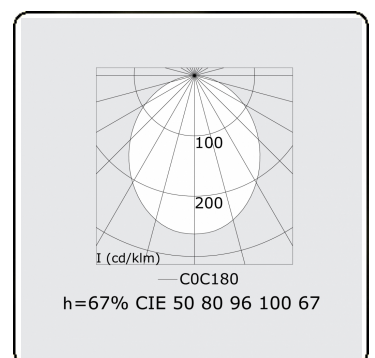

Elektrische Gegevens

Veiligheidsklasse	I
Voeding	230V
Voorschakelapparaat	Stroomvoeding DALI/TD
Noodset	1 uur - zelftest DALI

Lampgegevens

Lamptype	LED 4000K
Wattage	7,2W
Bruto lichtstroom	13400
Armatuur vermogen	79,2W
Aantal	10
Levensduur LED module	L80/B10 > 72000h
Kleurtolerantie	MacAdam 3
CRI	>80

Lichttechnische gegevens

UGR	28,0/28,3
CIE Fluxcode	50 80 96 100 67

Afmetingen

A	2804 mm
---	---------

Opmerkingen

satiné - HO 325mA - Noodmodule 1 uur autonomie - RAL

ENERGY

Verrijgbaar op aanvraag.