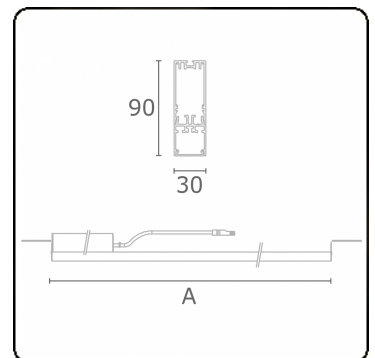

Lichttechnische gegevens

UGR	28,0/28,3
CIE Fluxcode	50 80 96 100 67

Afmetingen

A	564 mm
---	--------

Opmerkingen

satiné - HO 325mA - Noodmodule 1 uur autonomie - RAL

ENERGY

A
 Verkrijgbaar op aanvraag.
B
 Disponible sur demande.
C
D
 Available on request.
E
F
 Auf Anfrage.
G