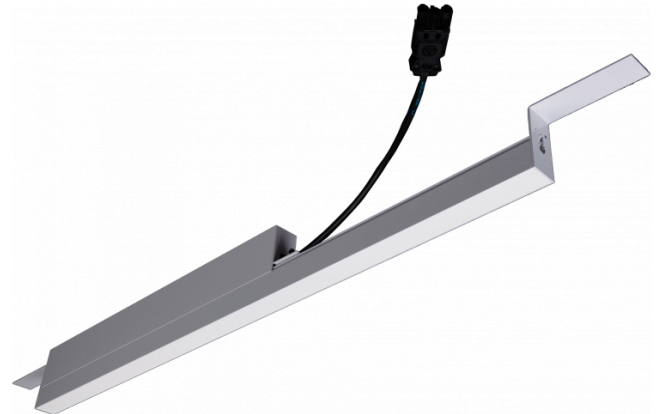

Rekta 30 SAPP - satiné - HO 325mA - Nood - RAL
07.23005623-9999

Armatuurgegevens

Montage	Plafondinbouw
Lichtuittreding	Direct
Afscherming	satiné plexi
Beschermingsgraad	IP 20
Behuizing	Aluminium
Afwerking	RAL kleur naar keuze
Keurmerken	CE, ISO 9001

Elektrische Gegevens

Veiligheidsklasse	I
Voeding	230V
Voorschakelapparaat	Stroomvoeding DALI/TD
Noodset	1 uur - zelftest DALI

Lampgegevens

Lamptype	LED 3000K
Wattage	7,2W
Bruto lichtstroom	2560
Armatuur vermogen	15,8W
Aantal	2
Levensduur LED module	L80/B10 > 72000h
Kleurtolerantie	MacAdam 3
CRI	>80

Lichttechnische gegevens

UGR	28,0/28,3
CIE Fluxcode	50 80 96 100 67

Afmetingen

A	564 mm
---	--------

Opmerkingen

satiné - HO 325mA - Noodmodule 1 uur autonomie - RAL

ENERGY

A
 Verkrijgbaar op aanvraag.
B
 Disponible sur demande.
C
D
 Available on request.
E
F
 Auf Anfrage.
G