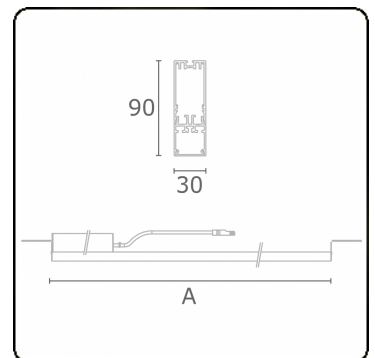

Photometric details

UGR	28,0/28,3
CIE Fluxcode	50 80 96 100 67

Dimensions

A	564 mm
---	--------

Remarks

satin LED diffusor 325mA emergency module autonomy 1 hour

ENERGY

Verrijgbaar op aanvraag.