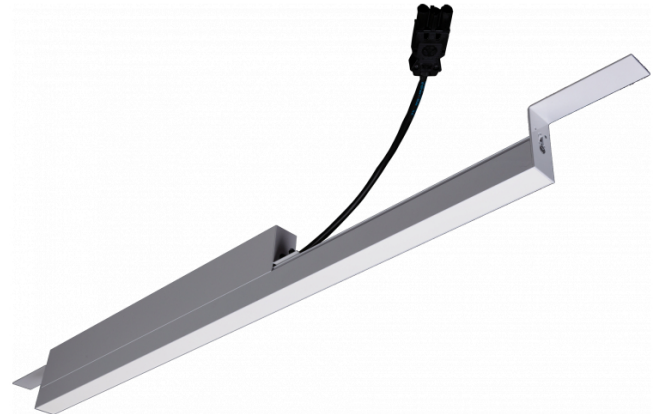

Rekta 30 SAPP - satiné - HO 325mA - Nood - RAL
07.23005624-9999

Armatuurgegevens

Montage	Plafondinbouw
Lichtuittreding	Direct
Afscherming	satiné plexi
Beschermingsgraad	IP 20
Behuizing	Aluminium
Afwerking	RAL kleur naar keuze
Keurmerken	CE, ISO 9001

Elektrische Gegevens

Veiligheidsklasse	I
Voeding	230V
Voorschakelapparaat	Stroomvoeding DALI/TD
Noodset	1 uur - zelftest DALI

Lampgegevens

Lamptype	LED 4000K
Wattage	7,2W
Bruto lichtstroom	2680
Armatuur vermogen	15,8W
Aantal	2
Levensduur LED module	L80/B10 > 72000h
Kleurtolerantie	MacAdam 3
CRI	>80

Lichttechnische gegevens

UGR	28,0/28,3
CIE Fluxcode	50 80 96 100 67

Afmetingen

A	564 mm
---	--------

Opmerkingen

satiné - HO 325mA - Noodmodule 1 uur autonomie - RAL

ENERGY

A
 Verkrijgbaar op aanvraag.
B
 Disponible sur demande.
C
D
 Available on request.
E
F
 Auf Anfrage.
G