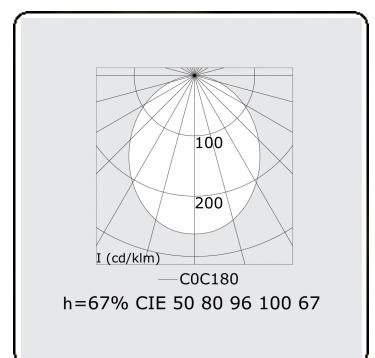

Elektrische Gegevens

Veiligheidsklasse	I
Voeding	230V
Voorschakelapparaat	Stroomvoeding DALI/TD
Noodset	1 uur - zelftest DALI

Lampgegevens

Lamptype	LED 4000K
Wattage	7,2W
Bruto lichtstroom	2680
Armatuur vermogen	15,8W
Aantal	2
Levensduur LED module	L80/B10 > 72000h
Kleurtolerantie	MacAdam 3
CRI	>80

Lichttechnische gegevens

UGR	28,0/28,3
CIE Fluxcode	50 80 96 100 67

Afmetingen

A	564 mm
---	--------

Opmerkingen

satiné - HO 325mA - Noodmodule 1 uur autonomie - RAL

ENERGY

A
 Verkrijgbaar op aanvraag.
B
 Disponible sur demande.
C
D
 Available on request.
E
F
 Auf Anfrage.
G