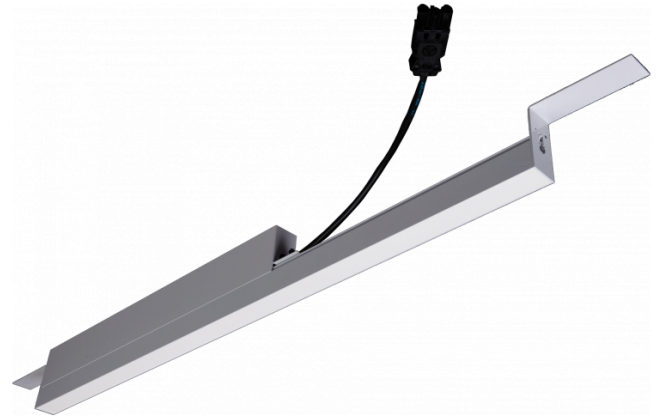

Rekta 30 SAPP - satiné - HO 325mA - Nood - RAL  
07.23005624-9999

**Armatuurgegevens**

Montage	Plafondinbouw
Lichtuittreding	Direct
Afscherming	satiné plexi
Beschermingsgraad	IP 20
Behuizing	Aluminium
Afwerking	RAL kleur naar keuze
Keurmerken	CE, ISO 9001

**Elektrische Gegevens**

Veiligheidsklasse	I
Voeding	230V
Voorschakelapparaat	Stroomvoeding DALI/TD
Noodset	1 uur - zelftest DALI

**Lampgegevens**

Lamptype	LED 4000K
Wattage	7,2W
Bruto lichtstroom	2680
Armatuur vermogen	15,8W
Aantal	2
Levensduur LED module	L80/B10 > 72000h
Kleurtolerantie	MacAdam 3
CRI	>80

**Lichttechnische gegevens**

UGR	28,0/28,3
CIE Fluxcode	50 80 96 100 67

**Afmetingen**

A	564 mm
---	--------

**Opmerkingen**

satiné - HO 325mA - Noodmodule 1 uur autonomie - RAL

**ENERGY**

Verrijgbaar op aanvraag.