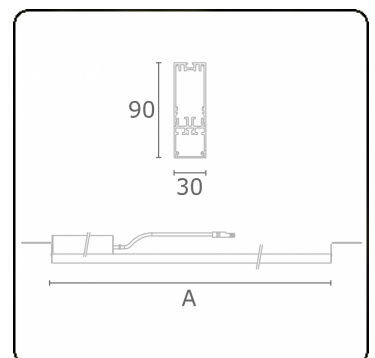

Lichttechnische gegevens

UGR	28,0/28,3
CIE Fluxcode	50 80 96 100 67

Afmetingen

A	564 mm
---	--------

Opmerkingen

satiné - HO 325mA - Noodmodule 1 uur autonomie - RAL

ENERGY

A
 Verkrijgbaar op aanvraag.
B
 Disponible sur demande.
C
D
 Available on request.
E
F
 Auf Anfrage.
G