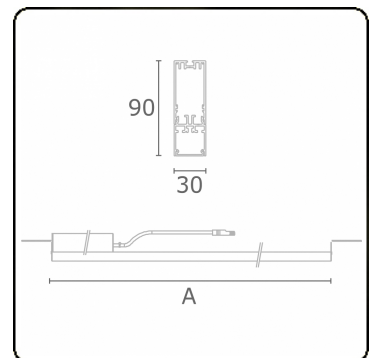

**Lichttechnische gegevens**

UGR	28,0/28,3
CIE Fluxcode	50 80 96 100 67

**Afmetingen**

A	564 mm
---	--------

**Opmerkingen**

satiné - HO 325mA - Noodmodule 1 uur autonomie - RAL

**ENERGY**

Verrijgbaar op aanvraag.