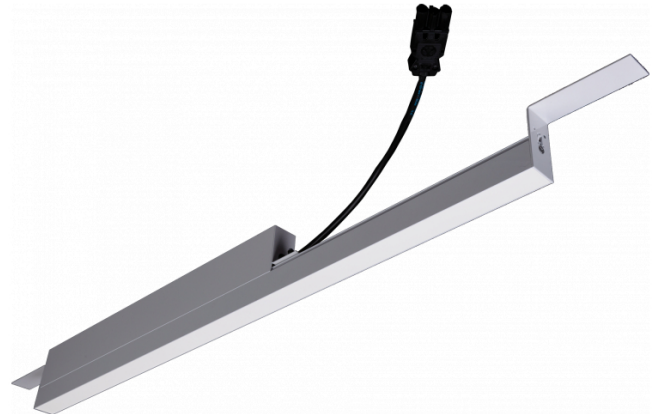

Rekta 30 SAPP - satiné - HO 325mA - Nood - RAL
07.23005634-9999

Armatuurgegevens

| | |
|-------------------|----------------------|
| Montage | Plafondinbouw |
| Lichtuittreding | Direct |
| Afscherming | satiné plexi |
| Beschermingsgraad | IP 20 |
| Behuizing | Aluminium |
| Afwerking | RAL kleur naar keuze |
| Keurmerken | CE, ISO 9001 |

Lichttechnische gegevens

| | |
|--------------|-----------------|
| UGR | 28,0/28,3 |
| CIE Fluxcode | 50 80 96 100 67 |

Afmetingen

| | |
|---|--------|
| A | 844 mm |
|---|--------|

Opmerkingen

satiné - HO 325mA - Noodmodule 1 uur autonomie - RAL