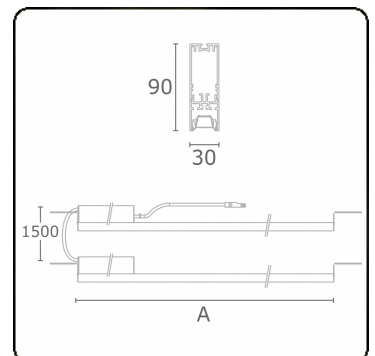

**Photometric details**

UGR	17,0/18,2
CIE Fluxcode	90 99 100 100 68

**Dimensions**

A	1124 mm
---	---------

**Remarks**

VDT louvre 500mA

**ENERGY**

Verrijgbaar op aanvraag.