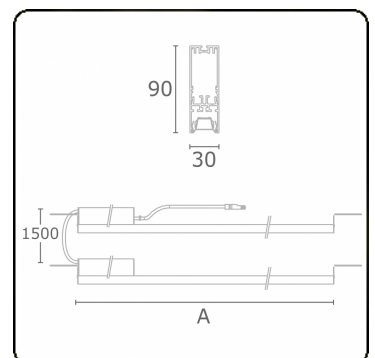

Photometric details

UGR	17,0/18,2
CIE Fluxcode	90 99 100 100 68

Dimensions

A	1124 mm
---	---------

Remarks

VDT louvre 500mA

ENERGY

Verrijgbaar op aanvraag.