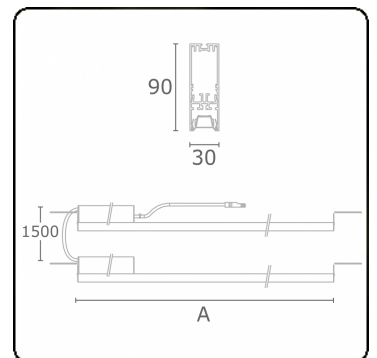

Photometric details

UGR	17,0/18,2
CIE Fluxcode	90 99 100 100 68

Dimensions

A	1124 mm
---	---------

Remarks

VDT louvre 500mA

ENERGY

Verrijgbaar op aanvraag.