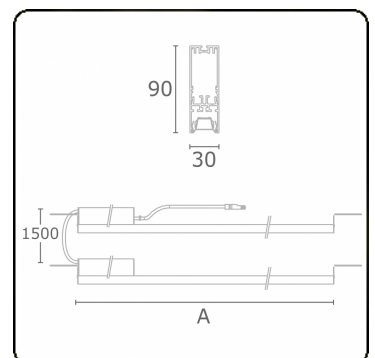

Lichttechnische gegevens

UGR	17,0/18,2
CIE Fluxcode	90 99 100 100 68

Afmetingen

A	1684 mm
---	---------

Opmerkingen

BAP - LO 500mA - Nood autonomie van 1 uur - 2 armaturen - RAL

ENERGY

Verrijgbaar op aanvraag.