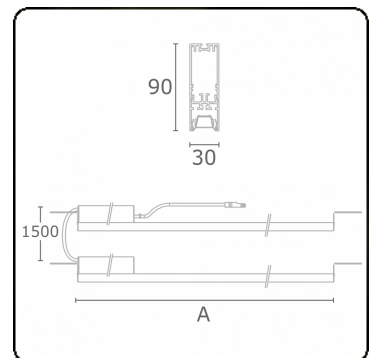

Photometric details

UGR	17,0/18,2
CIE Fluxcode	90 99 100 100 68

Dimensions

A	1684 mm
---	---------

Remarks

VDT louvre 500mA

ENERGY

Verkrijgbaar op aanvraag.