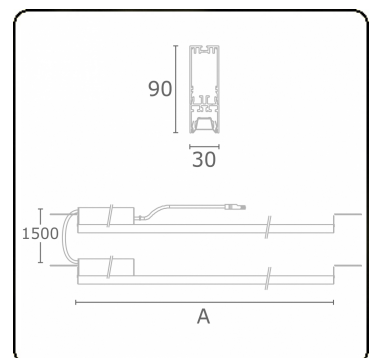

**Lichttechnische gegevens**

UGR	17,0/18,2
CIE Fluxcode	90 99 100 100 68

**Afmetingen**

A	564 mm
---	--------

**Opmerkingen**

BAP - LO 500mA - Nood autonomie van 1 uur - 2 armaturen - RAL

**ENERG**

Verrijgbaar op aanvraag.