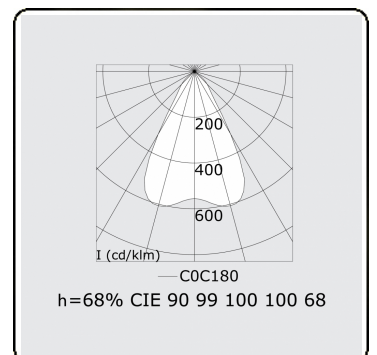

Photometric details

UGR	17,0/18,2
CIE Fluxcode	90 99 100 100 68

Dimensions

A	1404 mm
---	---------

Remarks

VDT louvre 500mA

ENERGY

Verrijgbaar op aanvraag.