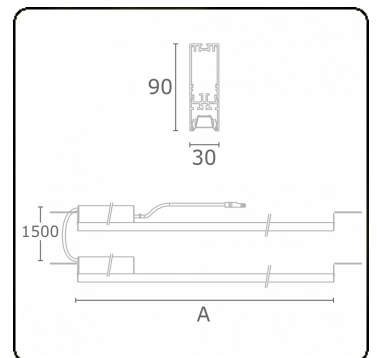

Photometric details

UGR	17,0/18,2
CIE Fluxcode	90 99 100 100 68

Dimensions

A	1404 mm
---	---------

Remarks

VDT louvre 500mA

ENERGY

Verrijgbaar op aanvraag.