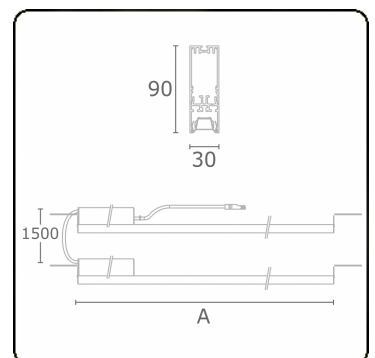

Photometric details

UGR	17,0/18,2
CIE Fluxcode	90 99 100 100 68

Dimensions

A	844 mm
---	--------

Remarks

VDT louvre 500mA

ENERGY

Verrijgbaar op aanvraag.