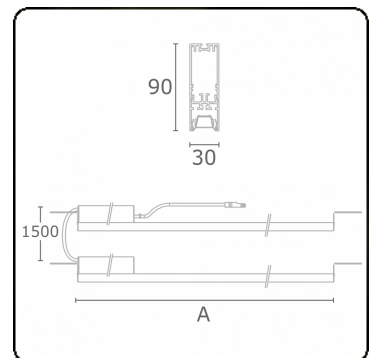

Photometric details

UGR	17,0/18,2
CIE Fluxcode	90 99 100 100 68

Dimensions

A	564 mm
---	--------

Remarks

VDT louvre 500mA

ENERGY

Verrijgbaar op aanvraag.