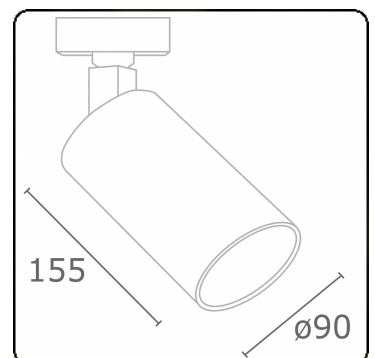

Punto - Helder - ND - RAL 9003 / RAL 9003
05.3400002-9003

Armatuurgegevens

Montage	3 fasen rail
Lichtuittreding	Spot
Afscherming	Glas
Beschermingsgraad	IP 20
Behuizing	Aluminium
Afwerking	RAL 9003 Signaalwit
Keurmerken	CE, ISO 9001

Elektrische Gegevens

Veiligheidsklasse	I
Voeding	230V
Voorschakelapparaat	Stroomvoeding

Lampgegevens

Lamptype	LED 2700K 10°
Wattage	20W
Armatuur vermogen	20W
Armatuur lichtstroom	1230
Aantal	1
Levensduur LED module	L80/B10 = 50000h
Kleurtolerantie	MacAdam 3
CRI	>90