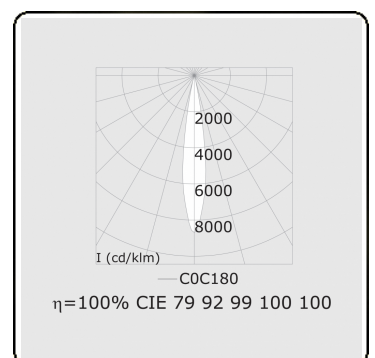

Punto - Helder - ND - RAL 9003 / RAL 9003
05.3400002-9003

Armatuurgegevens

Montage	3 fasen rail
Lichtuittreding	Spot
Afscherming	Glas
Beschermingsgraad	IP 20
Behuizing	Aluminium
Afwerking	RAL 9003 Signaalwit
Keurmerken	CE, ISO 9001

Elektrische Gegevens

Veiligheidsklasse	I
Voeding	230V
Voorschakelapparaat	Stroomvoeding

Lampgegevens

Lamptype	LED 2700K 10°
Wattage	20W
Armatuur vermogen	20W
Armatuur lichtstroom	1230
Aantal	1
Levensduur LED module	L80/B10 = 50000h
Kleurtolerantie	MacAdam 3
CRI	>90