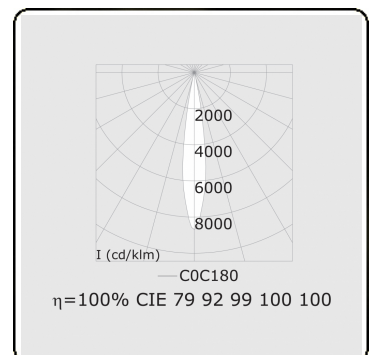

Punto - Klar - ND - RAL 9003 / RAL 9003  
05.3400002-9003

**Leuchtdaten**

Montage	3-Phasen Schiene
Lichtaustritt	Spot
Leuchten Abdeckung	Glas
Schutzgrad	IP 20
Gehäuse	Aluminium
Verarbeitung	RAL 9003 Signalweiss
Prüfzeichen	CE, ISO 9001

**Elektrische Eigenschaften**

Schutzklasse	I
Einspeisung	230V
Vorschaltgerät	Treiber/Stromgesteuert

**Lampeneigenschaften**

Lamptyp	LED 2700K 10°
Wattleistung	20W
Lichtleistung Leuchte	20W
Leuchtenlichtstrom	1230
Anzahl	1
Lebensdauer LED Modul	L80/B10 = 50000h
Farbtoleranz	MacAdam 3
CRI	>90