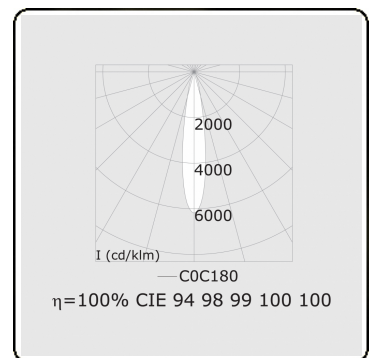

Punto - Klar - ND - RAL 9003 / RAL 9003
05.34100002-9003

Leuchtdaten

Montage	3-Phasen Schiene
Lichtaustritt	Spot
Leuchten Abdeckung	Glas
Schutzgrad	IP 20
Gehäuse	Aluminium
Verarbeitung	RAL 9003 Signalweiss
Prüfzeichen	CE, ISO 9001

Elektrische Eigenschaften

Schutzklasse	I
Einspeisung	230V
Vorschaltgerät	Treiber/Stromgesteuert

Lampeneigenschaften

Lamptyp	LED 2700K 20°
Wattleistung	20W
Lichtleistung Leuchte	20W
Leuchtenlichtstrom	1580
Anzahl	1
Lebensdauer LED Modul	L80/B10 = 50000h
Farbtoleranz	MacAdam 3
CRI	>90