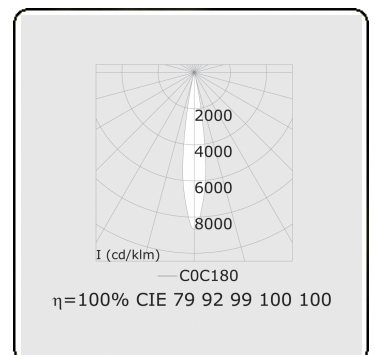

Punto - Helder - ND - RAL 9003 / RAL 9003
05.34000003-9003

Armatuurgegevens

Montage	3 fasen rail
Lichtuittreding	Spot
Afscherming	Glas
Beschermingsgraad	IP 20
Behuizing	Aluminium
Afwerking	RAL 9003 Signaalwit
Keurmerken	CE, ISO 9001

Elektrische Gegevens

Veiligheidsklasse	I
Voeding	230V
Voorschakelapparaat	Stroomvoeding

Lampgegevens

Lamptype	LED 3000K 10°
Wattage	20W
Armatuur vermogen	20W
Armatuur lichtstroom	1350
Aantal	1
Levensduur LED module	L80/B10 = 50000h
Kleurtolerantie	MacAdam 3
CRI	>90