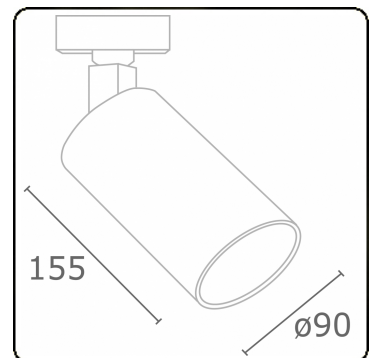

Punto - Helder - ND - RAL 9003 / RAL 9003  
05.34000003-9003

**Armatuurgegevens**

Montage	3 fasen rail
Lichtuittreding	Spot
Afscherming	Glas
Beschermingsgraad	IP 20
Behuizing	Aluminium
Afwerking	RAL 9003 Signaalwit
Keurmerken	CE, ISO 9001

**Elektrische Gegevens**

Veiligheidsklasse	I
Voeding	230V
Voorschakelapparaat	Stroomvoeding

**Lampgegevens**

Lamptype	LED 3000K 10°
Wattage	20W
Armatuur vermogen	20W
Armatuur lichtstroom	1350
Aantal	1
Levensduur LED module	L80/B10 = 50000h
Kleurtolerantie	MacAdam 3
CRI	>90