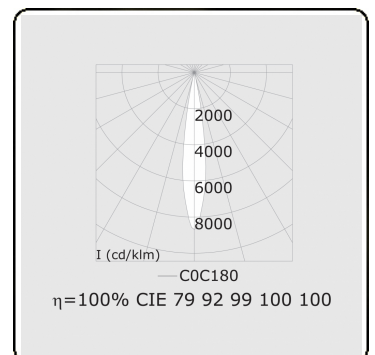

Punto - Helder - ND - RAL 9003 / RAL 9003  
05.34000003-9003

**Armatuurgegevens**

Montage	3 fasen rail
Lichtuittreding	Spot
Afscherming	Glas
Beschermingsgraad	IP 20
Behuizing	Aluminium
Afwerking	RAL 9003 Signaalwit
Keurmerken	CE, ISO 9001

**Elektrische Gegevens**

Veiligheidsklasse	I
Voeding	230V
Voorschakelapparaat	Stroomvoeding

**Lampgegevens**

Lamptype	LED 3000K 10°
Wattage	20W
Armatuur vermogen	20W
Armatuur lichtstroom	1350
Aantal	1
Levensduur LED module	L80/B10 = 50000h
Kleurtolerantie	MacAdam 3
CRI	>90