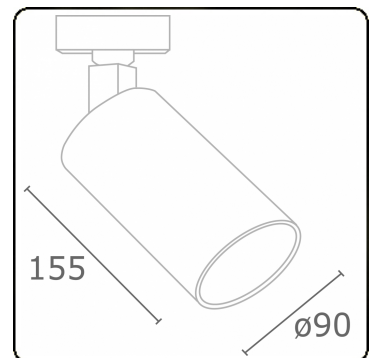

Punto - Helder - ND - RAL 9003 / RAL 9003
05.34000003-9003

Armatuurgegevens

Montage	3 fasen rail
Lichtuittreding	Spot
Afscherming	Glas
Beschermingsgraad	IP 20
Behuizing	Aluminium
Afwerking	RAL 9003 Signaalwit
Keurmerken	CE, ISO 9001

Elektrische Gegevens

Veiligheidsklasse	I
Voeding	230V
Voorschakelapparaat	Stroomvoeding

Lampgegevens

Lamptype	LED 3000K 10°
Wattage	20W
Armatuur vermogen	20W
Armatuur lichtstroom	1350
Aantal	1
Levensduur LED module	L80/B10 = 50000h
Kleurtolerantie	MacAdam 3
CRI	>90