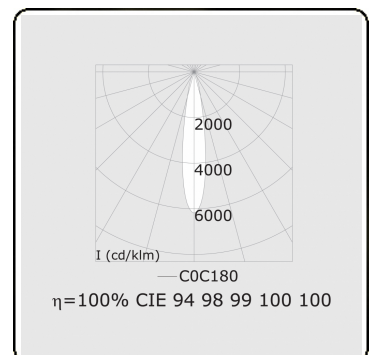

Punto - Helder - ND - RAL 9003 / RAL 9003
05.34100003-9003

Armatuurgegevens

Montage	3 fasen rail
Lichtuittreding	Spot
Afscherming	Glas
Beschermingsgraad	IP 20
Behuizing	Aluminium
Afwerking	RAL 9003 Signaalwit
Keurmerken	CE, ISO 9001

Elektrische Gegevens

Veiligheidsklasse	I
Voeding	230V
Voorschakelapparaat	Stroomvoeding

Lampgegevens

Lamptype	LED 3000K 20°
Wattage	20W
Armatuur vermogen	20W
Armatuur lichtstroom	1740
Aantal	1
Levensduur LED module	L80/B10 = 50000h
Kleurtolerantie	MacAdam 3
CRI	>90