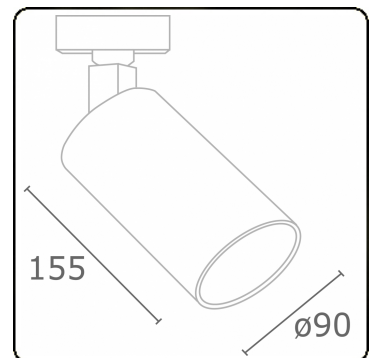

Punto - Helder - ND - RAL 9003 / RAL 9003
05.34100003-9003

Armatuurgegevens

Montage	3 fasen rail
Lichtuittreding	Spot
Afscherming	Glas
Beschermingsgraad	IP 20
Behuizing	Aluminium
Afwerking	RAL 9003 Signaalwit
Keurmerken	CE, ISO 9001

Elektrische Gegevens

Veiligheidsklasse	I
Voeding	230V
Voorschakelapparaat	Stroomvoeding

Lampgegevens

Lamptype	LED 3000K 20°
Wattage	20W
Armatuur vermogen	20W
Armatuur lichtstroom	1740
Aantal	1
Levensduur LED module	L80/B10 = 50000h
Kleurtolerantie	MacAdam 3
CRI	>90