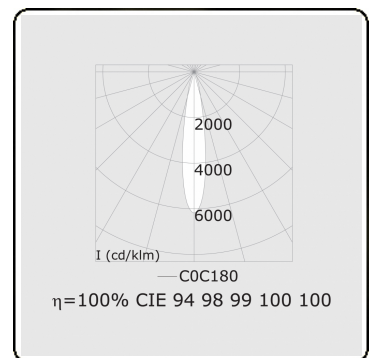

Punto - Klar - ND - RAL 9003 / RAL 9003
05.34100003-9003

Leuchtendaten

Montage	3-Phasen Schiene
Lichtaustritt	Spot
Leuchten Abdeckung	Glas
Schutzgrad	IP 20
Gehäuse	Aluminium
Verarbeitung	RAL 9003 Signalweiss
Prüfzeichen	CE, ISO 9001

Elektrische Eigenschaften

Schutzklasse	I
Einspeisung	230V
Vorschaltgerät	Treiber/Stromgesteuert

Lampeneigenschaften

Lamptyp	LED 3000K 20°
Wattleistung	20W
Lichtleistung Leuchte	20W
Leuchtenlichtstrom	1740
Anzahl	1
Lebensdauer LED Modul	L80/B10 = 50000h
Farbtoleranz	MacAdam 3
CRI	>90