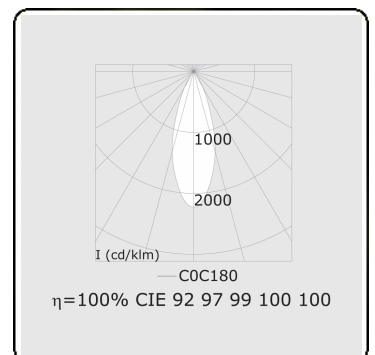

Punto - Klar - ND - RAL 9003 / RAL 9003
05.34200003-9003

Leuchtdaten

Montage	3-Phasen Schiene
Lichtaustritt	Spot
Leuchten Abdeckung	Glas
Schutzgrad	IP 20
Gehäuse	Aluminium
Verarbeitung	RAL 9003 Signalweiss
Prüfzeichen	CE, ISO 9001

Elektrische Eigenschaften

Schutzklasse	I
Einspeisung	230V
Vorschaltgerät	Treiber/Stromgesteuert

Lampeneigenschaften

Lamptyp	LED 3000K 30°
Wattleistung	20W
Lichtleistung Leuchte	20W
Leuchtenlichtstrom	1680
Anzahl	1
Lebensdauer LED Modul	L80/B10 = 50000h
Farbtoleranz	MacAdam 3
CRI	>90