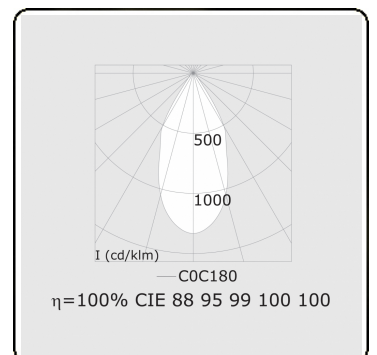

ENERGY

Verkrijgbaar op aanvraag.

Disponible sur demande.

Available on request.

Auf Anfrage.

WXYZ
kWh/1000h

MULTILINE®

2019/2015