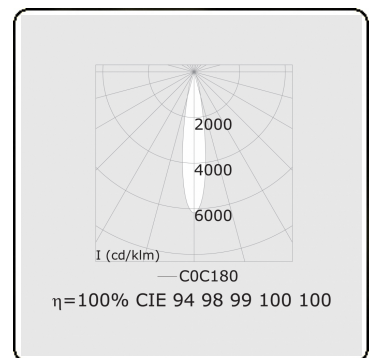

Punto - Helder - ND - RAL 9003 / RAL 9003  
05.34100004-9003

**Armatuurgegevens**

Montage	3 fasen rail
Lichtuittreding	Spot
Afscherming	Glas
Beschermingsgraad	IP 20
Behuizing	Aluminium
Afwerking	RAL 9003 Signaalwit
Keurmerken	CE, ISO 9001

**Elektrische Gegevens**

Veiligheidsklasse	I
Voeding	230V
Voorschakelapparaat	Stroomvoeding

**Lampgegevens**

Lamptype	LED 4000K 20°
Wattage	20W
Armatuur vermogen	20W
Armatuur lichtstroom	1850
Aantal	1
Levensduur LED module	L80/B10 = 50000h
Kleurtolerantie	MacAdam 3
CRI	>90