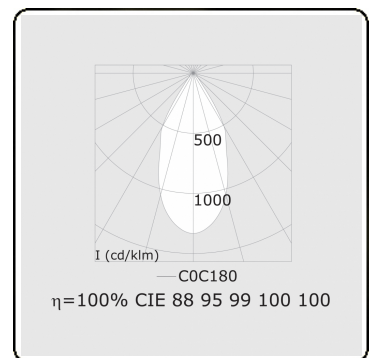

Punto - Helder - ND - RAL 9003 / RAL 9003
05.34300004-9003

Armatuurgegevens

Montage	3 fasen rail
Lichtuittreding	Spot
Afscherming	Glas
Beschermingsgraad	IP 20
Behuizing	Aluminium
Afwerking	RAL 9003 Signaalwit
Keurmerken	CE, ISO 9001

Elektrische Gegevens

Veiligheidsklasse	I
Voeding	230V
Voorschakelapparaat	Stroomvoeding

Lampgegevens

Lamptype	LED 4000K 50°
Wattage	20W
Armatuur vermogen	20W
Armatuur lichtstroom	1680
Aantal	1
Levensduur LED module	L80/B10 = 50000h
Kleurtolerantie	MacAdam 3
CRI	>90