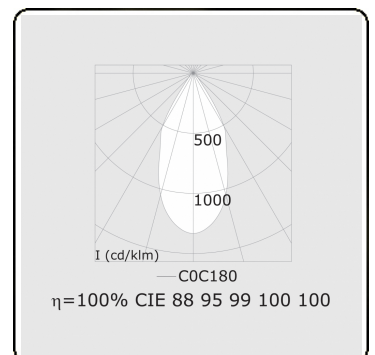

Punto - Klar - ND - RAL 9003 / RAL 9003
05.34300004-9003

Leuchtdaten

Montage	3-Phasen Schiene
Lichtaustritt	Spot
Leuchten Abdeckung	Glas
Schutzgrad	IP 20
Gehäuse	Aluminium
Verarbeitung	RAL 9003 Signalweiss
Prüfzeichen	CE, ISO 9001

Elektrische Eigenschaften

Schutzklasse	I
Einspeisung	230V
Vorschaltgerät	Treiber/Stromgesteuert

Lampeneigenschaften

Lamptyp	LED 4000K 50°
Wattleistung	20W
Lichtleistung Leuchte	20W
Leuchtenlichtstrom	1680
Anzahl	1
Lebensdauer LED Modul	L80/B10 = 50000h
Farbtoleranz	MacAdam 3
CRI	>90