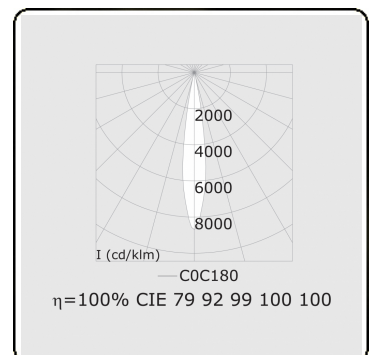

Punto - Helder - ND - RAL 9003 / RAL 9003  
05.34000102-9003

**Armatuurgegevens**

Montage	3 fasen rail
Lichtuittreding	Spot
Afscherming	Glas
Beschermingsgraad	IP 20
Behuizing	Aluminium
Afwerking	RAL 9003 Signaalwit
Keurmerken	CE, ISO 9001

**Elektrische Gegevens**

Veiligheidsklasse	I
Voeding	230V
Voorschakelapparaat	Stroomvoeding

**Lampgegevens**

Lamptype	LED 2700K 10°
Wattage	31W
Armatuur vermogen	31W
Armatuur lichtstroom	1660
Aantal	1
Levensduur LED module	L80/B10 = 50000h
Kleurtolerantie	MacAdam 3
CRI	>90