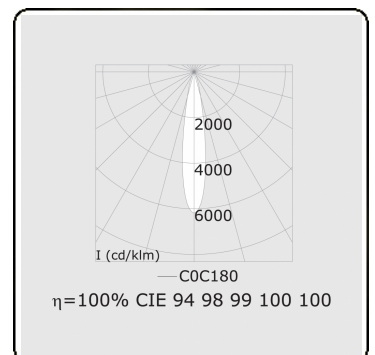

Punto - Helder - ND - RAL 9003 / RAL 9003
05.34100102-9003

Armatuurgegevens

Montage	3 fasen rail
Lichtuittreding	Spot
Afscherming	Glas
Beschermingsgraad	IP 20
Behuizing	Aluminium
Afwerking	RAL 9003 Signaalwit
Keurmerken	CE, ISO 9001

Elektrische Gegevens

Veiligheidsklasse	I
Voeding	230V
Voorschakelapparaat	Stroomvoeding

Lampgegevens

Lamptype	LED 2700K 20°
Wattage	31W
Armatuur vermogen	31W
Armatuur lichtstroom	2360
Aantal	1
Levensduur LED module	L80/B10 = 50000h
Kleurtolerantie	MacAdam 3
CRI	>90