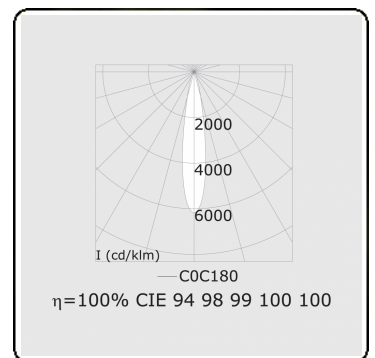

Punto - Helder - ND - RAL 9003 / RAL 9003
05.34100102-9003

Armatuurgegevens

Montage	3 fasen rail
Lichtuittreding	Spot
Afscherming	Glas
Beschermingsgraad	IP 20
Behuizing	Aluminium
Afwerking	RAL 9003 Signaalwit
Keurmerken	CE, ISO 9001

Elektrische Gegevens

Veiligheidsklasse	I
Voeding	230V
Voorschakelapparaat	Stroomvoeding

Lampgegevens

Lamptype	LED 2700K 20°
Wattage	31W
Armatuur vermogen	31W
Armatuur lichtstroom	2360
Aantal	1
Levensduur LED module	L80/B10 = 50000h
Kleurtolerantie	MacAdam 3
CRI	>90