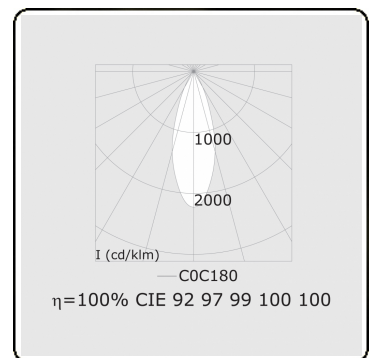

Punto - Helder - ND - RAL 9003 / RAL 9003  
05.34200102-9003

**Armatuurgegevens**

Montage	3 fasen rail
Lichtuittreding	Spot
Afscherming	Glas
Beschermingsgraad	IP 20
Behuizing	Aluminium
Afwerking	RAL 9003 Signaalwit
Keurmerken	CE, ISO 9001

**Elektrische Gegevens**

Veiligheidsklasse	I
Voeding	230V
Voorschakelapparaat	Stroomvoeding

**Lampgegevens**

Lamptype	LED 2700K 30°
Wattage	31W
Armatuur vermogen	31W
Armatuur lichtstroom	2280
Aantal	1
Levensduur LED module	L80/B10 = 50000h
Kleurtolerantie	MacAdam 3
CRI	>90