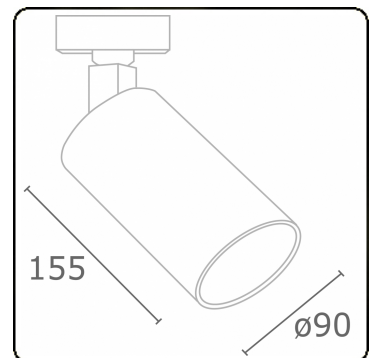

Punto - Clair - ND - RAL 9003 / RAL 9003  
05.34300102-9003

**Caractéristiques de l'armature**

Montage	Rail triphasé
Diffusion lumineuse	Spot
Couverture pour armatures	Verre
Degré de protection	IP 20
Matériel	Aluminium
Finition	RAL 9003 Blanc de sécurité
Certifications	CE, ISO 9001

**Caractéristiques électriques**

Classe électrique	I
Alimentation	230V
Ballast	Alimentation par le courant

**Caractéristiques des lampes**

Type de lampe	LED 2700K 50°
Wattage	31W
Luminaire puissance	31W
Luminaire flux lumineux	2230
Nombre	1
Durée de vie module LED	L80/B10 = 50000h
Tolérance de couleur	MacAdam 3
CRI	>90