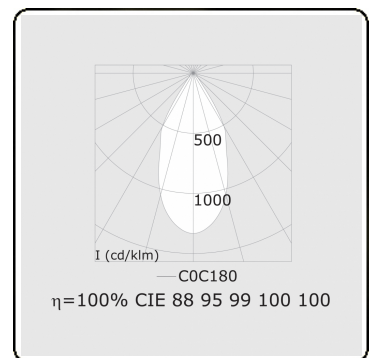

Punto - Clair - ND - RAL 9003 / RAL 9003  
05.34300102-9003

**Caractéristiques de l'armature**

Montage	Rail triphasé
Diffusion lumineuse	Spot
Couverture pour armatures	Verre
Degré de protection	IP 20
Matériel	Aluminium
Finition	RAL 9003 Blanc de sécurité
Certifications	CE, ISO 9001

**Caractéristiques électriques**

Classe électrique	I
Alimentation	230V
Ballast	Alimentation par le courant

**Caractéristiques des lampes**

Type de lampe	LED 2700K 50°
Wattage	31W
Luminaire puissance	31W
Luminaire flux lumineux	2230
Nombre	1
Durée de vie module LED	L80/B10 = 50000h
Tolérance de couleur	MacAdam 3
CRI	>90